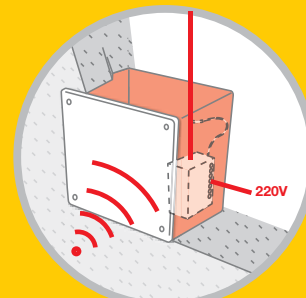

Unsichtbares Funksteuersystem

Nice präsentiert die unsichtbare Steuerung: alle Produkte der neuen funkgesteuerten Miniatur-Linie Tag können in klassischen Plaketten in der Mauer installiert werden. Diskreter geht es nicht...

Das neue System Tag

Es verschwindet in handelsüblichen Plaketten in der Mauer, eignet sich für die kleinsten Räume und ist ideal für Automationen in renovierten Gebäuden und zur Aktualisierung bereits vorhandener Anlagen. Es steuert die Automatisierungen, die Lichtpunkte und alle Lasten bis 450W, die über Kabelsteuerungen nicht direkt erreichbar wären. Das Ganze ohne Ersatz der vorhandenen Anlage und ohne Mauerwerke!

The NiceTag Range

TTX4

Recessed transmitter with mains power supply. Ideal for the control of automations unreachable from fixed points.

Unter-Platz-Sender mit Netzstromversorgung. Ideal für die Steuerung von Automationen, die über Kabelsteuerungen nicht direkt erreichbar wären.