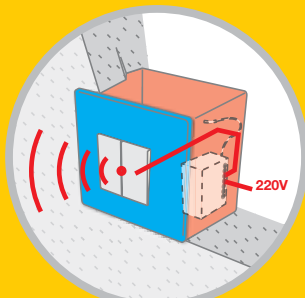

The new Tag system

disappearing inside standard wall mounted plates and suitable to confined spaces, are ideal for restorations and upgrades of existing systems to control home automations, lighting points and all loads up to 450W otherwise not reachable from fixed points. All without the need to replace the existing system or involve building work!

Unsichtbares Funksteuersystem

Nice präsentiert die unsichtbare Steuerung: alle Produkte der neuen funkgesteuerten Miniatur-Linie Tag können in klassischen Plaketten in der Mauer installiert werden. Diskreter geht es nicht...

Das neue System Tag

Es verschwindet in handelsüblichen Plaketten in der Mauer, eignet sich für die kleinsten Räume und ist ideal für Automationen in renovierten Gebäuden und zur Aktualisierung bereits vorhandener Anlagen. Es steuert die Automatisierungen, die Lichtpunkte und alle Lasten bis 450W, die über Kabelsteuerungen nicht direkt erreichbar wären. Das Ganze ohne Ersatz der vorhandenen Anlage und ohne Mauerwerke!

The NiceTag Range

TTX4

Recessed transmitter with mains power supply. Ideal for the control of automations unreachable from fixed points.

Unter-Platz-Sender mit Netzstromversorgung. Ideal für die Steuerung von Automationen, die über Kabelsteuerungen nicht direkt erreichbar wären.