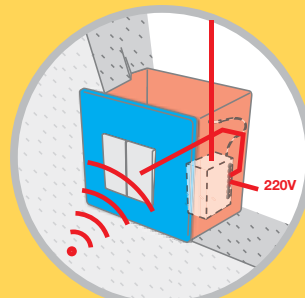

TT2L

Miniaturised control unit for control of lighting systems, with built-in radio receiver.

Mini-Steuerung für Beleuchtungsanlagen, mit eingebautem Funkempfänger.