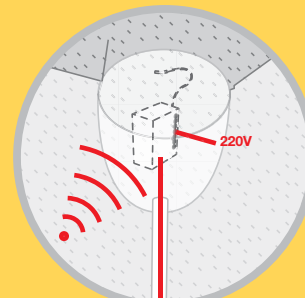

Das neue System Tag

Es verschwindet in handelsüblichen Plaketten in der Mauer, eignet sich für die kleinsten Räume und ist ideal für Automationen in renovierten Gebäuden und zur Aktualisierung bereits vorhandener Anlagen. Es steuert die Automatisierungen, die Lichtpunkte und alle Lasten bis 450W, die über Kabelsteuerungen nicht direkt erreichbar wären. Das Ganze ohne Ersatz der vorhandenen Anlage und ohne Mauerwerke!

The NiceTag Range

TTX4

Recessed transmitter with mains power supply. Ideal for the control of automations unreachable from fixed points.

Unter-Platz-Sender mit Netzstromversorgung. Ideal für die Steuerung von Automationen, die über Kabelsteuerungen nicht direkt erreichbar wären.

TT2N

Miniaturised control unit for control of a 230Vac motor up to 450W, with built-in radio receiver.

Mini-Steuerung für einen 230Vac Antrieb bis 450W, mit eingebautem Funkempfänger.

TT2L

Miniaturised control unit for control of lighting systems, with built-in radio receiver.

Mini-Steuerung für Beleuchtungsanlagen, mit eingebautem Funkempfänger.

TT2D

Miniaturised control unit for control of lighting systems from multiple points, with built-in radio receiver and switch.

Mini-Steuerung zur Schaltung von Beleuchtungsanlagen von mehreren Stellen aus, mit eingebautem Funkempfänger und Schalter.