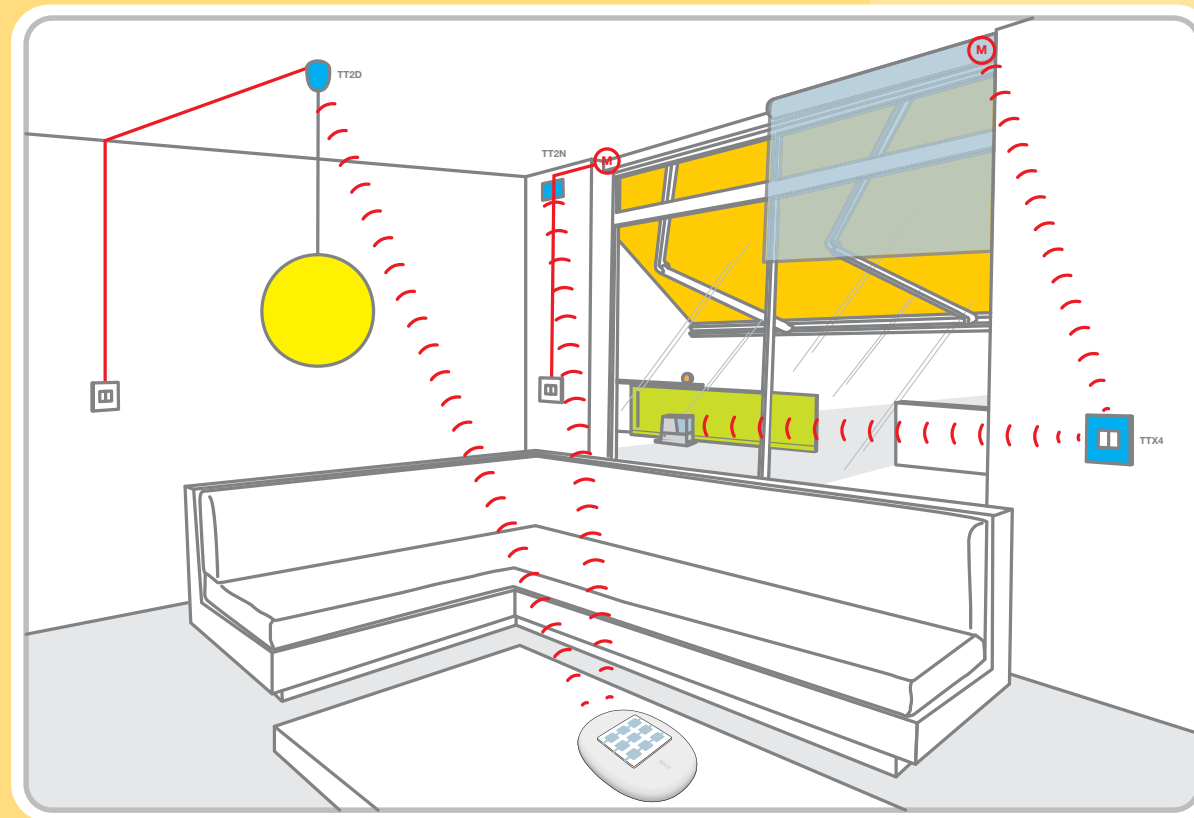

Das neue System Tag

Es verschwindet in handelsüblichen Plaketten in der Mauer, eignet sich für die kleinsten Räume und ist ideal für Automationen in renovierten Gebäuden und zur Aktualisierung bereits vorhandener Anlagen. Es steuert die Automatisierungen, die Lichtpunkte und alle Lasten bis 450W, die über Kabelsteuerungen nicht direkt erreichbar wären. Das Ganze ohne Ersatz der vorhandenen Anlage und ohne Mauerwerke!

Mini-Steuerung für Beleuchtungsanlagen, mit eingebautem Funkempfänger.

TT2D

Miniaturised control unit for control of lighting systems from multiple points, with built-in radio receiver and switch.

Mini-Steuerung zur Schaltung von Beleuchtungsanlagen von mehreren Stellen aus, mit eingebautem Funkempfänger und Schalter.

NRC

The Nice Radio Connection.

The NRC system, which avoids the costs and upheaval of building operations or the application of unsightly conduits to run control cables, make the installation of any automation in new constructions or already existing buildings simpler and more cost effective.

NRC

Die Nice Radio Connection Systeme

Die Nice Radio Connection Systeme (NRC), verhindern Kosten und Schwierigkeiten mit auszuführenden Mauerwerken oder anzubringenden, unschönen Kanälen zum Durchführen der Steuerkabel und machen die Montage jeder Automatisierung an Neu- und Umbauten viel einfacher und preisgünstiger.