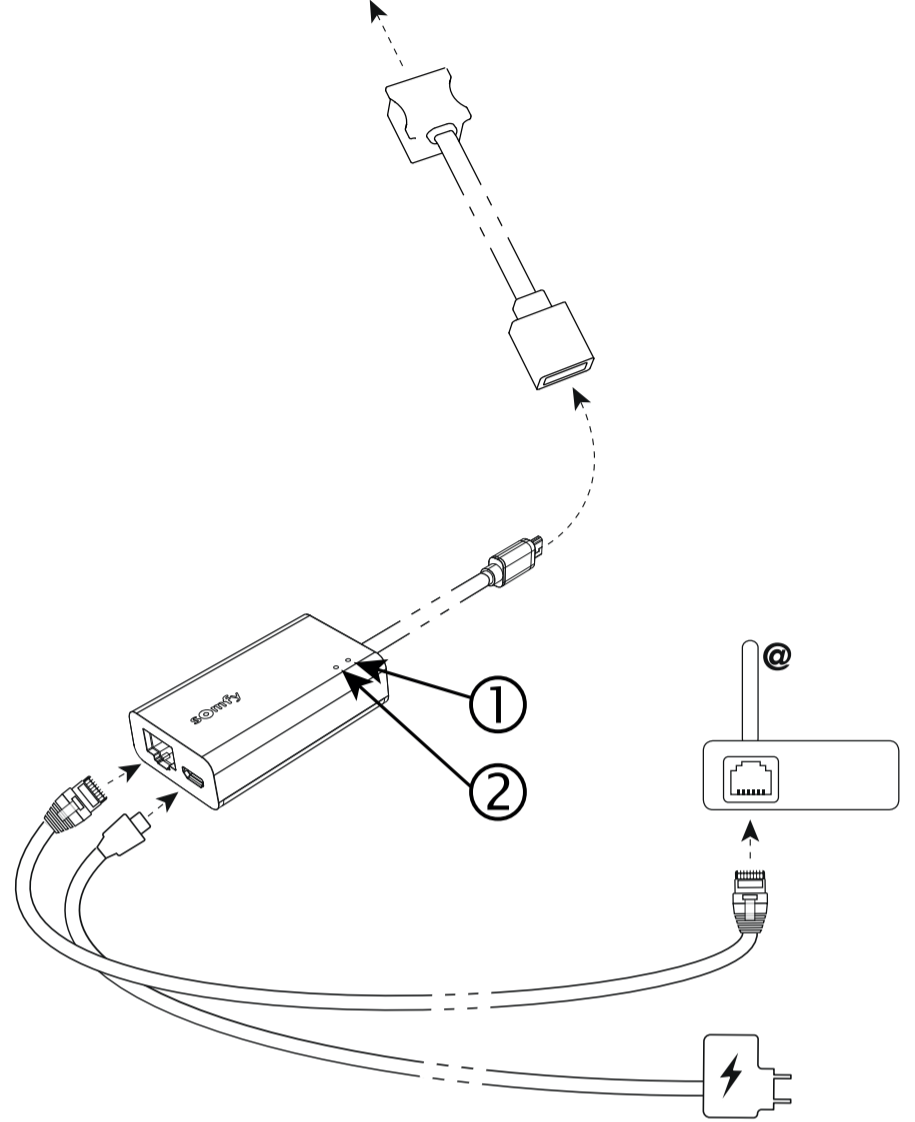

AR دليل الأمان

TR Güvenlik talimatları

RU Инструкции по технике безопасности

SK Bezpečnostné inštrukcie

somfy

SOMFY ACTIVITES SA
50 avenue du Nouveau Monde
74300 CLUSES FRANCE
www.somfy.com

EN The Ethernet adapter adds an Ethernet LAN port to TaHoma®, providing fast and stable internet connection.

① Yellow light indicated data transfer.

② Green light indicated Ethernet connection.

TECHNICAL DATA

Input/Output	DC 5V, 2A ===
Operating temperature	32°F – 92°F (0°C – 60°C)

Do not dispose of this product with the household waste. Please take it to a collection point or an approved centre to ensure it is recycled correctly.

IT L'adattatore Ethernet aggiunge una porta LAN Ethernet a TaHoma®, fornendo una connessione internet veloce e stabile.

① La luce gialla indica il trasferimento dei dati.

② La luce verde indica la connessione Ethernet.