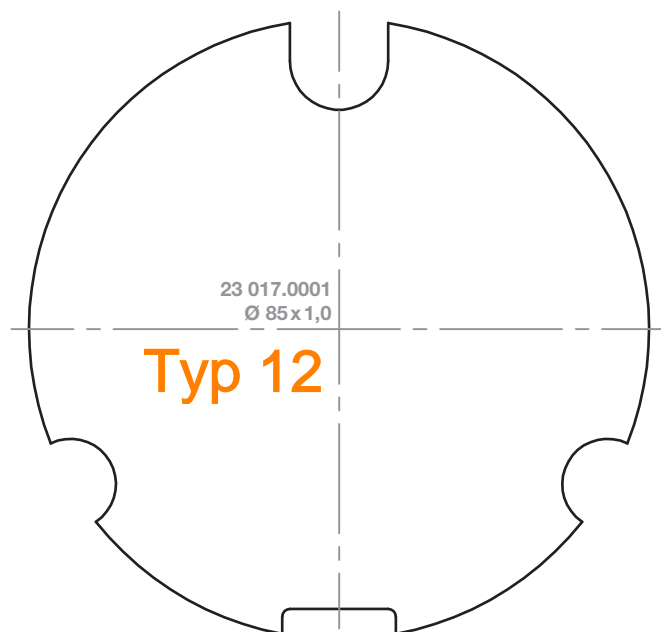

## elero Adapterprofile "RevoLine M" im Maßstab 1 : 1

Nutrohre

Maßstab 1:1 / Maßangaben in Millimeter

**Beim Ausdrucken bitte Originalgröße  
beibehalten um 1 : 1 Maßstab beizubehalten.**

# elero Adapterprofile "RevoLine M" im Maßstab 1 : 1

Nutrohre

Maßstab 1:1 / Maßangaben in Millimeter

# elero Adapterprofile "RevoLine M" im Maßstab 1 : 1

Rundrohre

Maßstab 1: 1 / Maßangaben in Millimeter