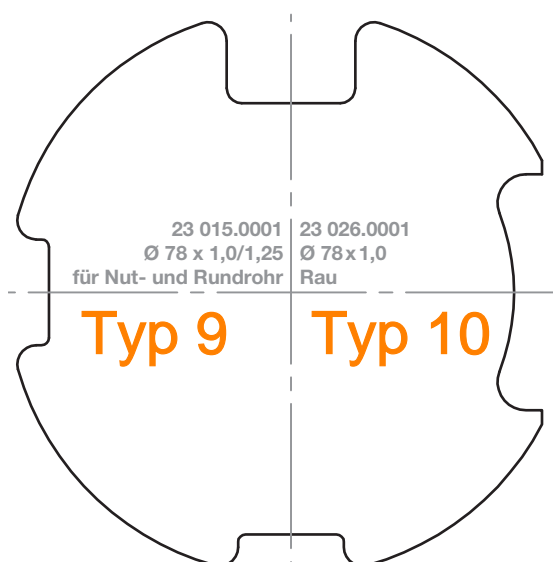

## elero Adapterprofile "RevoLine M" im Maßstab 1 : 1

Nutrohre

Maßstab 1:1 / Maßangaben in Millimeter

**Beim Ausdrucken bitte Originalgröße  
beibehalten um 1 : 1 Maßstab beizubehalten.**

# elero Adapterprofile "RevoLine M" im Maßstab 1 : 1

Nutrohre

Maßstab 1:1 / Maßangaben in Millimeter

# elero Adapterprofile "RevoLine M" im Maßstab 1 : 1

Profilrohre

Maßstab 1:1 / Maßangaben in Millimeter