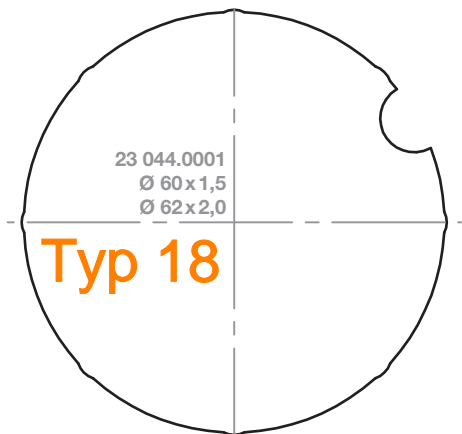

## elero Adapterprofile "RevoLine M" im Maßstab 1 : 1

Nutrohre

Maßstab 1:1 / Maßangaben in Millimeter

**Beim Ausdrucken bitte Originalgröße  
beibehalten um 1 : 1 Maßstab beizubehalten.**

# elero Adapterprofile "RevoLine M" im Maßstab 1 : 1

Nutrohre

Maßstab 1:1 / Maßangaben in Millimeter

# elero Adapterprofile "RevoLine M" im Maßstab 1 : 1

Rundrohre

Maßstab 1: 1 / Maßangaben in Millimeter