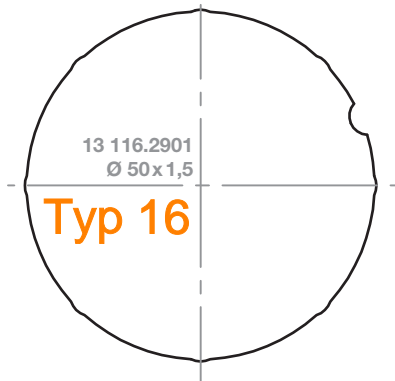

## elero Adapterprofile "RevoLine M" im Maßstab 1 : 1

Nutrohre

Maßstab 1:1 / Maßangaben in Millimeter

**Beim Ausdrucken bitte Originalgröße  
beibehalten um 1 : 1 Maßstab beizubehalten.**

# elero Adapterprofile "RevoLine M" im Maßstab 1 : 1

Nutrohre

Maßstab 1:1 / Maßangaben in Millimeter

# elero Adapterprofile "RevoLine M" im Maßstab 1 : 1

Rundrohre

Maßstab 1: 1 / Maßangaben in Millimeter