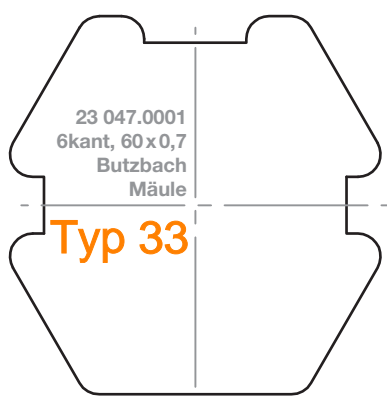

# elero Adapterprofile "RevoLine M" im Maßstab 1 : 1

Rundrohre

Maßstab 1 : 1 / Maßangaben in Millimeter

# elero Adapterprofile "RevoLine M" im Maßstab 1 : 1

Profilrohre

Maßstab 1:1 / Maßangaben in Millimeter