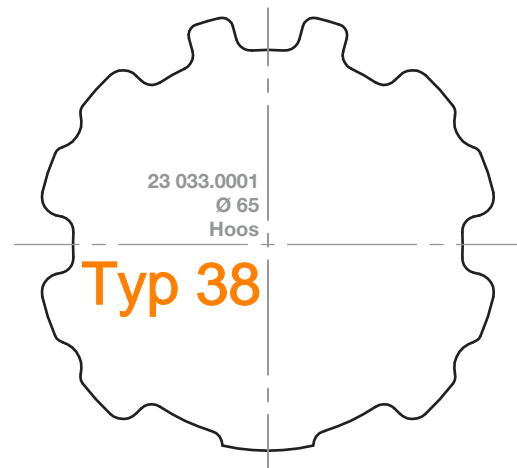

# elero Adapterprofile "RevoLine M" im Maßstab 1 : 1

Profilrohre

Maßstab 1:1 / Maßangaben in Millimeter