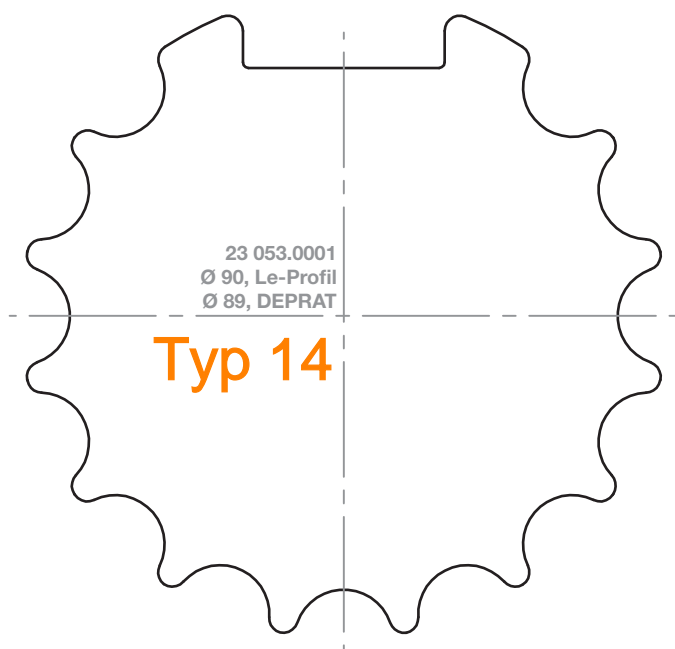

## elero Adapterprofile "RevoLine M" im Maßstab 1 : 1

Nutrohre

Maßstab 1:1 / Maßangaben in Millimeter

**Beim Ausdrucken bitte Originalgröße  
beibehalten um 1 : 1 Maßstab beizubehalten.**

# elero Adapterprofile "RevoLine M" im Maßstab 1 : 1

Nutrohre

Maßstab 1:1 / Maßangaben in Millimeter

# elero Adapterprofile "RevoLine M" im Maßstab 1 : 1

Rundrohre

Maßstab 1: 1 / Maßangaben in Millimeter