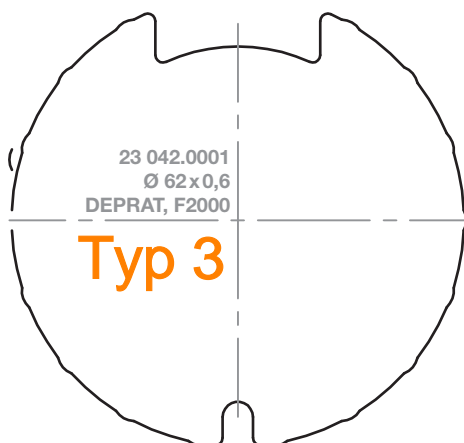

## elero Adapterprofile "RevoLine M" im Maßstab 1 : 1

Nutrohre

Maßstab 1:1 / Maßangaben in Millimeter

**Beim Ausdrucken bitte Originalgröße  
beibehalten um 1 : 1 Maßstab beizubehalten.**

# elero Adapterprofile "RevoLine M" im Maßstab 1 : 1

Nutrohre

Maßstab 1:1 / Maßangaben in Millimeter

# elero Adapterprofile "RevoLine M" im Maßstab 1 : 1

Profilrohre

Maßstab 1:1 / Maßangaben in Millimeter