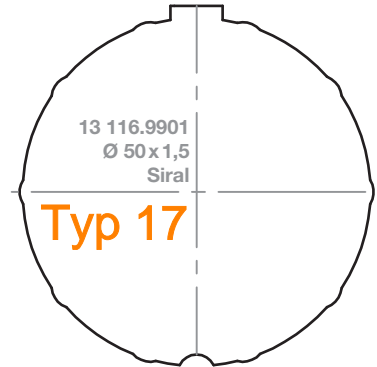

## elero Adapterprofile "RevoLine M" im Maßstab 1 : 1

Nutrohre

Maßstab 1:1 / Maßangaben in Millimeter

**Beim Ausdrucken bitte Originalgröße  
beibehalten um 1 : 1 Maßstab beizubehalten.**

# elero Adapterprofile "RevoLine M" im Maßstab 1 : 1

Nutrohre

Maßstab 1:1 / Maßangaben in Millimeter

# elero Adapterprofile "RevoLine M" im Maßstab 1 : 1

Rundrohre

Maßstab 1: 1 / Maßangaben in Millimeter