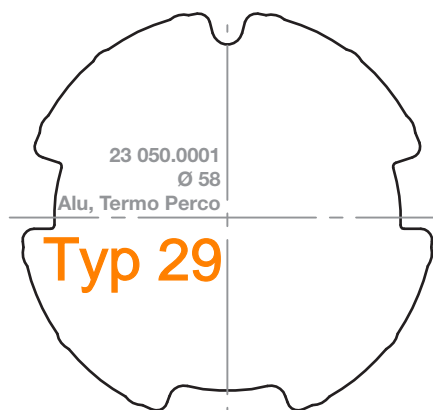

# elero Adapterprofile "RevoLine M" im Maßstab 1 : 1

Nutrohre

Maßstab 1:1 / Maßangaben in Millimeter

# elero Adapterprofile "RevoLine M" im Maßstab 1 : 1

Rundrohre

Maßstab 1: 1 / Maßangaben in Millimeter

# elero Adapterprofile "RevoLine M" im Maßstab 1 : 1

Rundrohre

Maßstab 1 : 1 / Maßangaben in Millimeter

# elero Adapterprofile "RevoLine M" im Maßstab 1 : 1

Profilrohre

Maßstab 1:1 / Maßangaben in Millimeter