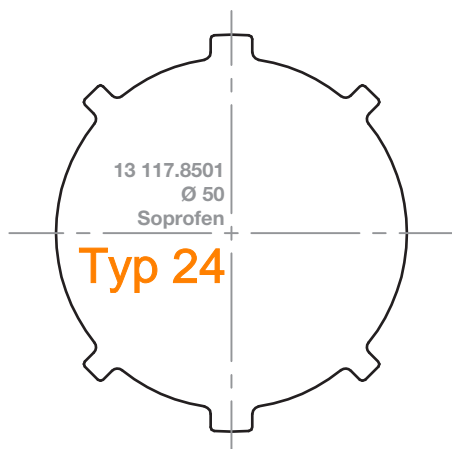

# elero Adapterprofile "RevoLine M" im Maßstab 1 : 1

Rundrohre

Maßstab 1: 1 / Maßangaben in Millimeter

# elero Adapterprofile "RevoLine M" im Maßstab 1 : 1

Rundrohre

Maßstab 1 : 1 / Maßangaben in Millimeter

# elero Adapterprofile "RevoLine M" im Maßstab 1 : 1

Profilrohre

Maßstab 1:1 / Maßangaben in Millimeter