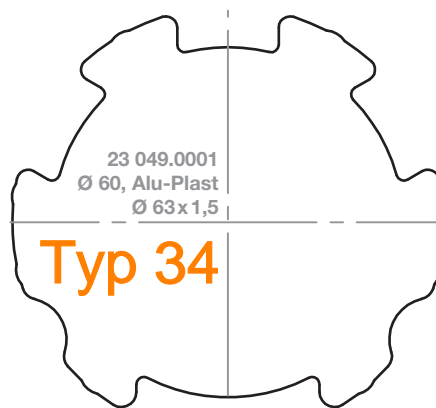

# elero Adapterprofile "RevoLine M" im Maßstab 1 : 1

Rundrohre

Maßstab 1 : 1 / Maßangaben in Millimeter

# elero Adapterprofile "RevoLine M" im Maßstab 1 : 1

Profilrohre

Maßstab 1:1 / Maßangaben in Millimeter