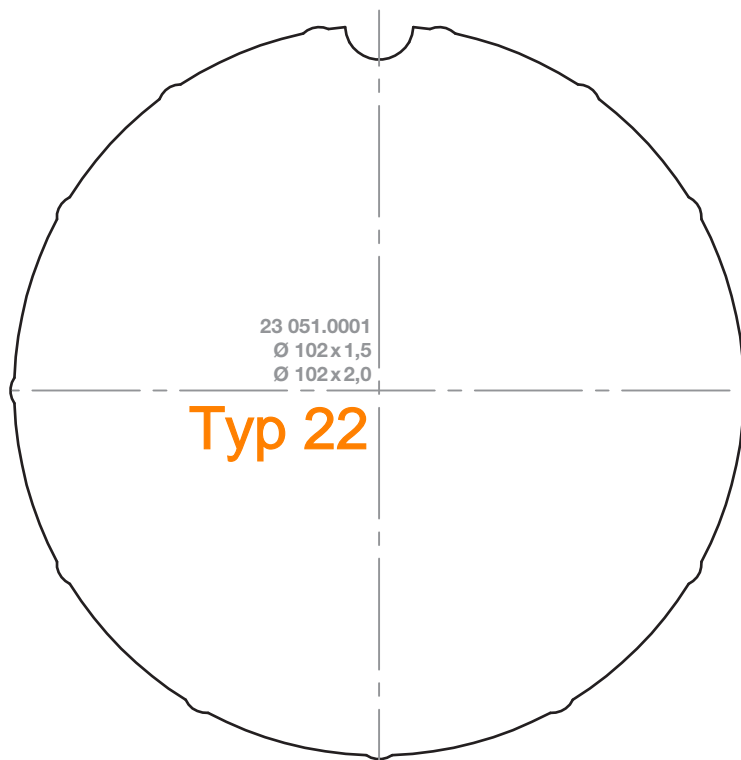

# elero Adapterprofile "RevoLine M" im Maßstab 1 : 1

Nutrohre

Maßstab 1:1 / Maßangaben in Millimeter

# elero Adapterprofile "RevoLine M" im Maßstab 1 : 1

Rundrohre

Maßstab 1: 1 / Maßangaben in Millimeter

# elero Adapterprofile "RevoLine M" im Maßstab 1 : 1

Rundrohre

Maßstab 1 : 1 / Maßangaben in Millimeter

# elero Adapterprofile "RevoLine M" im Maßstab 1 : 1

Profilrohre

Maßstab 1:1 / Maßangaben in Millimeter