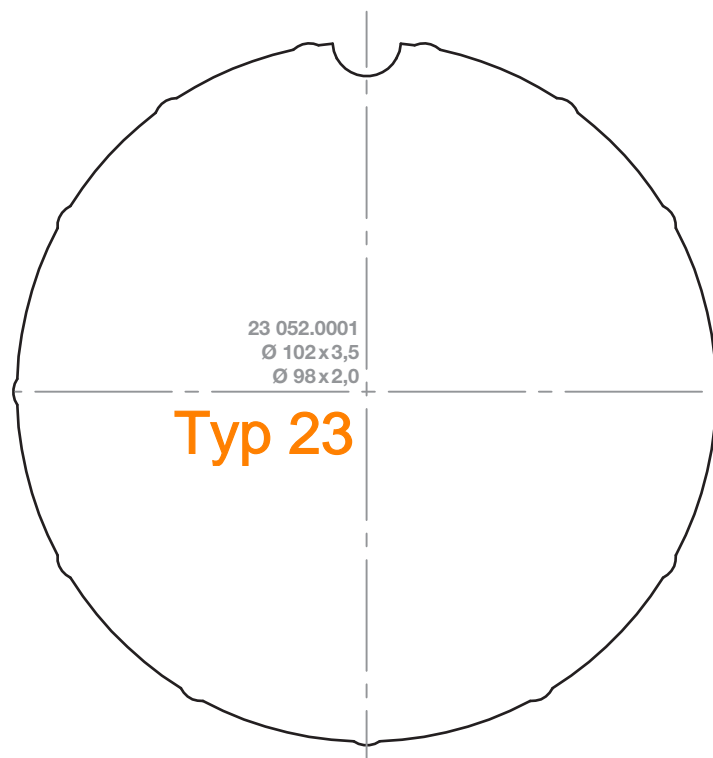

# elero Adapterprofile "RevoLine M" im Maßstab 1 : 1

Nutrohre

Maßstab 1:1 / Maßangaben in Millimeter

# elero Adapterprofile "RevoLine M" im Maßstab 1 : 1

Rundrohre

Maßstab 1: 1 / Maßangaben in Millimeter

# elero Adapterprofile "RevoLine M" im Maßstab 1 : 1

Rundrohre

Maßstab 1 : 1 / Maßangaben in Millimeter

# elero Adapterprofile "RevoLine M" im Maßstab 1 : 1

Profilrohre

Maßstab 1:1 / Maßangaben in Millimeter